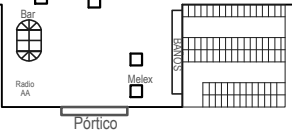

Test Drive

Salida a Dinámica

Test Drive

AA Vuelta

AA Vuelta

Pistas de pruebas

- CONFIRMADOS
- 1200M2 A SORTEO
- 900M2 A SORTEO
- 600M2 A SORTEO
- 300M2 A SORTEO
- 150M2 A SORTEO

Baños exclusivos expositores.

Acceso y estacionamiento exclusivo para expositores.

BAÑOS

Feed lot

Holando

Geotec

Invemada

Reproductores

Carpa Razas